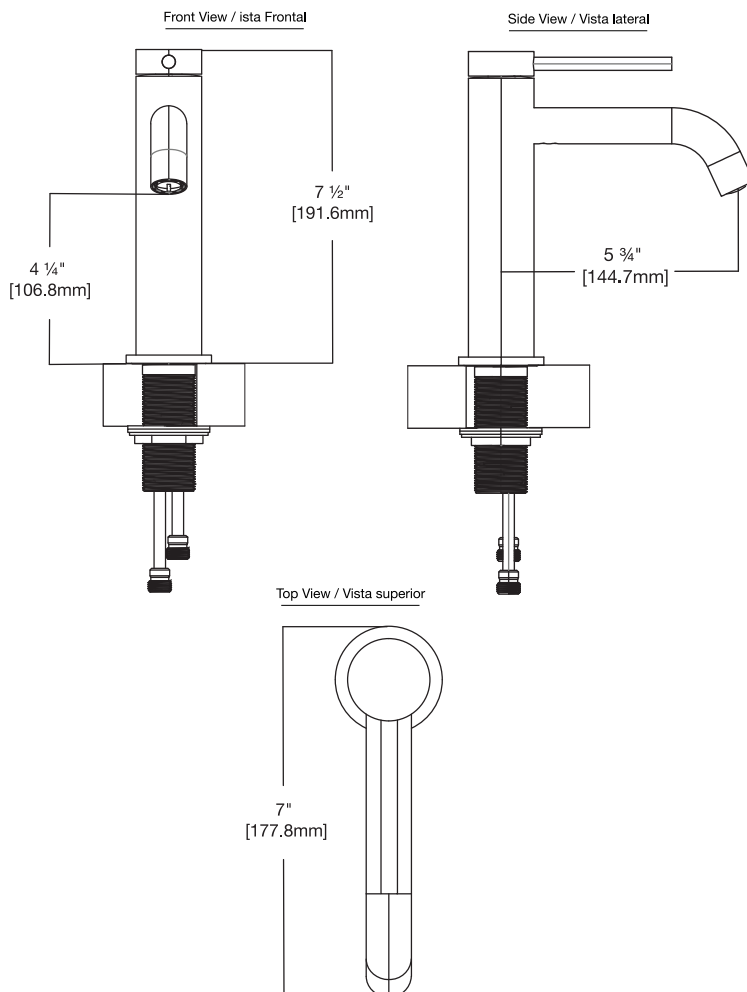

MODEL NUMBER / NÚMERO DE MODELO

VG01044

DIMENSIONS / DIMENSIONES

Faucet Height / Altura del grifo	7 ½" [191.6mm]
Spout Reach / Alcance del pico	5 ¾" [144.7 mm]
Spout Height / Altura del pico	4 ¼" [106.8mm]
Hole Diameter / Diámetro del agujero	1 ⅜" [35 mm]
Water Supply Connection / Conexión al suministro de agua	⅝" [9.5 mm]

PACKING LIST / LISTA DE EMPAQUE

- Faucet / Grifo
- Supply Lines / Latiguillos
- Allen Key (2 mm) / Llave Allen (2 mm)
- Plumbers Tape / Cinta de fontanería

MEASUREMENTS / MEDIDAS

FEATURES / DETALLES

- Seven Layer Coated Finish / Acabado con recubrimiento de siete capas
- Fingerprint Resistant / Acabado antihuellas
- cFIBER® Technology / Tecnología cFIBER®
- Precise Engineering / Ingeniería precisa
- 1.2 gallons per minute / 1.2 galones por minuto
- Single-hole Installation / Instalación de un solo orificio
- Reinforced PEX Supply Lines / Latiguillos PEX reforzados
- Limited Lifetime Warranty / Garantía limitada de por vida

NOTA: Las dimensiones pueden variar hasta 1/4". Es altamente recomendable tomar todas las dimensiones del modelo real para fines de instalación y medición.