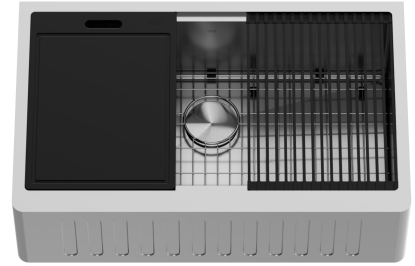

MODEL NUMBER / NÚMERO DE MODELO / NUMÉRO DE MODÈLE

VGS3320SA

VIGO 33-inch Oxford Single Bowl Slotted Apron Front Stainless Steel Farmhouse Kitchen Sink With Accessories  
 VIGO - Delantal ranurado de un solo tazón Oxford de 33 pulgadas, fregadero de cocina de granja de acero inoxidable con accesorios  
 VIGO évier de cuisine Farmhouse en acier inoxydable à un bol avec plateau simple à encastrer, 33 pouces

## PRODUCT FEATURES / CARACTERÍSTICAS DEL PRODUCTO / CARACTÉRISTIQUES DU PRODUIT

- 16 gauge, stainless steel
- 304 Stainless Steel
- Zero radius corners
- Elegant and functional drain grooves
- Long-lasting, easy-to-clean, satin finish
- Sound-muting insulation
- Rear drain placement

- Calibre 16, acero inoxidable.
- Acero inoxidable 304
- Esquinas de radio cero
- Ranuras de drenaje elegantes y funcionales.
- Acabado satinado de larga duración, fácil de limpiar
- Aislamiento insonorizante
- Colocación de desagüe trasero.

- Acier inoxydable de calibre 16
- 304 en acier inoxydable
- Coins à rayon nul
- Rainures de drainage élégantes et fonctionnelles
- Fini durable, facile à nettoyer, satiné
- Isolation phonique
- Placement du drain arrière