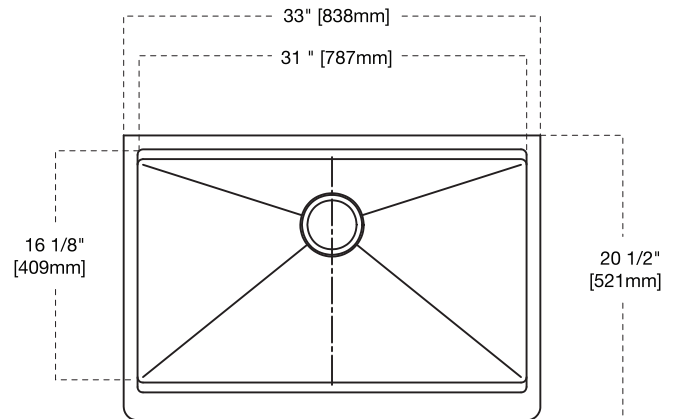

MODEL NUMBER / NÚMERO DE MODELO / NUMÉRO DE MODÈLE

VGS3320SA

VIGO 33-inch Oxford Single Bowl Slotted Apron Front Stainless Steel Farmhouse Kitchen Sink With Accessories  
 VIGO - Delantal ranurado de un solo tazón Oxford de 33 pulgadas, fregadero de cocina de granja de acero inoxidable con accesorios  
 VIGO évier de cuisine Farmhouse en acier inoxydable à un bol avec plateau simple à encastrer, 33 pouces

## DIMENSIONS / DIMENSIONES / DIMENSIONS

Top View  
Vista Superior  
Vue de dessus

Front View  
Vista Frontal  
Vue de Face

## MEASUREMENTS / MEDIDAS / MESURES

|                               |                                |
|-------------------------------|--------------------------------|
| Exterior Dimensions           | 33" (L) x 20 1/2" (W) x 9" (D) |
| Interior Dimensions           | 31" (L) x 16 1/8" (W) x 9" (D) |
| Required Cabinet Space        | 33"                            |
| Drain Opening                 | Center Standard 3 1/2 inch     |
| Dimensiones exteriores        | 33" (L) x 20 1/2" (W) x 9" (D) |
| Dimensiones interiores        | 31" (L) x 16 1/8" (W) x 9" (D) |
| Espacio de gabinete requerido | 33"                            |
| Apertura de drenaje           | Centro estándar 3 1/2 pulgadas |
| Dimensions extérieures        | 33" (L) x 20 1/2" (W) x 9" (D) |
| Dimensions intérieures        | 31" (L) x 16 1/8" (W) x 9" (D) |
| Espace requis dans l'armoire  | 33"                            |
| Ouverture du drain            | Centre Standard 3 1/2 pouce    |