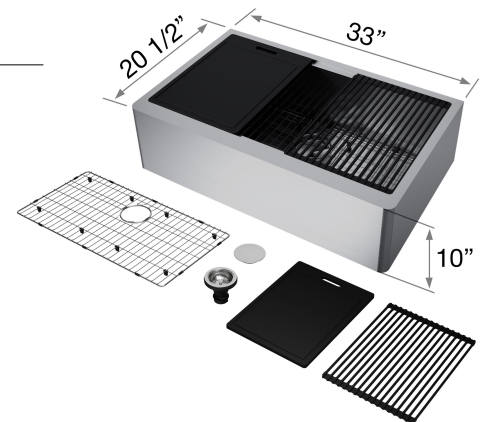

## MEASUREMENTS / MEDIDAS / MESURES

|                               |                                |
|-------------------------------|--------------------------------|
| Exterior Dimensions           | 33" (L) x 20 1/2" (W) x 9" (D) |
| Interior Dimensions           | 31" (L) x 16 1/8" (W) x 9" (D) |
| Required Cabinet Space        | 33"                            |
| Drain Opening                 | Center Standard 3 1/2 inch     |
| Dimensiones exteriores        | 33" (L) x 20 1/2" (W) x 9" (D) |
| Dimensiones interiores        | 31" (L) x 16 1/8" (W) x 9" (D) |
| Espacio de gabinete requerido | 33"                            |
| Apertura de drenaje           | Centro estándar 3 1/2 pulgadas |
| Dimensions extérieures        | 33" (L) x 20 1/2" (W) x 9" (D) |
| Dimensions intérieures        | 31" (L) x 16 1/8" (W) x 9" (D) |
| Espace requis dans l'armoire  | 33"                            |
| Ouverture du drain            | Centre Standard 3 1/2 pouce    |

## Set includes / El juego incluye / L'ensemble comprend

- Sink
- Grid
- Strainer
- Drain Cover
- Cutting Board
- Roll-up Drying Rack
- Lavabo
- Cuadrícula
- colador
- Cubierta de drenaje
- tabla de cortar
- Estante de secado enrollable
- Évier
- La grille
- Crépine
- Couvercle de drain
- Planche à découper
- Séchoir à rouleau