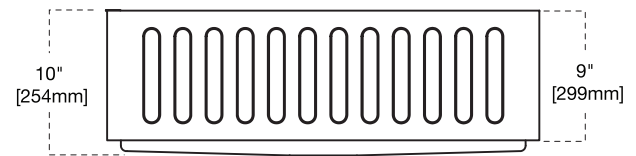

## PRODUCT FEATURES / CARACTERÍSTICAS DEL PRODUCTO / CARACTÉRISTIQUES DU PRODUIT

- 16 gauge, stainless steel
- 304 Stainless Steel
- Zero radius corners
- Elegant and functional drain grooves
- Long-lasting, easy-to-clean, satin finish
- Sound-muting insulation
- Rear drain placement

## DIMENSIONS / DIMENSIONES / DIMENSIONS

Top View  
Vista Superior  
Vue de dessus

Front View  
Vista Frontal  
Vue de Face

## MEASUREMENTS / MEDIDAS / MESURES

|                               |                                |
|-------------------------------|--------------------------------|
| Exterior Dimensions           | 33" (L) x 20 1/2" (W) x 9" (D) |
| Interior Dimensions           | 31" (L) x 16 1/8" (W) x 9" (D) |
| Required Cabinet Space        | 33"                            |
| Drain Opening                 | Center Standard 3 1/2 inch     |
| Dimensiones exteriores        | 33" (L) x 20 1/2" (W) x 9" (D) |
| Dimensiones interiores        | 31" (L) x 16 1/8" (W) x 9" (D) |
| Espacio de gabinete requerido | 33"                            |
| Apertura de drenaje           | Centro estándar 3 1/2 pulgadas |
| Dimensions extérieures        | 33" (L) x 20 1/2" (W) x 9" (D) |
| Dimensions intérieures        | 31" (L) x 16 1/8" (W) x 9" (D) |
| Espace requis dans l'armoire  | 33"                            |
| Ouverture du drain            | Centre Standard 3 1/2 pouce    |