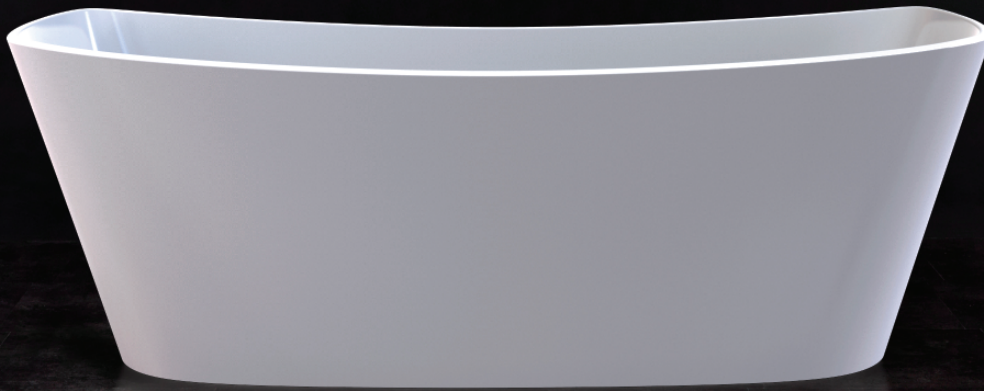

Trivento

TRV-N-xx-NO / TRV-N-xx-OF

Contemporary double-ended tub

- Made from ENGLISHCAST™
 - One piece casting of Volcanic Limestone™ and resin
 - Harder & more durable than acrylic
- Easy clean high gloss finish
- Exterior can be painted
- 25 year warranty
- Available in six standard paint finishes, or explore our spectrum of new RAL colors in gloss or matte finishes

Baignoire moderne à double assise

- Fabriquée en ENGLISHCAST™
 - Ensemble d'une pièce en pierre volcanique rare et résine
 - Matériau plus dur et plus résistant que l'acrylique
- Fini ultra brillant, facile à nettoyer
- L'extérieur peut être peint
- Garantie de 25 ans
- Disponible en six finitions de peinture standard. Nous vous proposons également une palette de nouvelles couleurs RAL en finition brillante ou mate

Bañera contemporánea con doble espalda

- Hecho de ENGLISHCAST™
 - Hecho en una pieza de piedra volcánica y resina
 - Más resistente y duradero que acrílico
- Fácil de limpiar y acabado brillante
- El exterior se puede pintar
- 25 años de garantía
- Disponible en seis acabados de pintura estándar. También puede consultar nuestra nueva gama de colores RAL en acabados brillo y mate