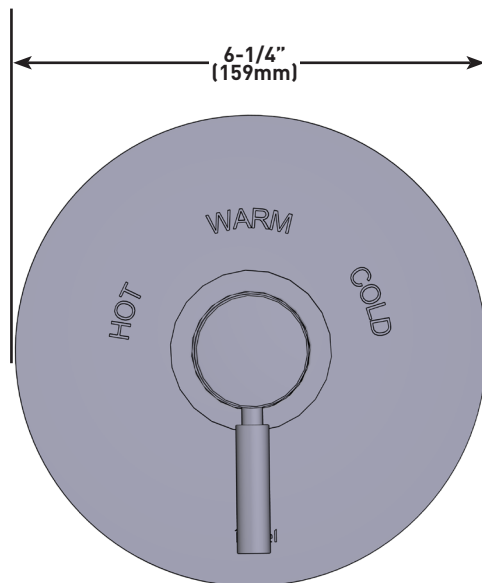

SPÉCIFICATIONS

DESCRIPTION

- Avec contrôle de la température seulement
- Soupape de plomberie brute vendue séparément
- Commander la soupape de plomberie brute thermostatique de ¾ po no 1005N
- Soupape(s) de contrôle du débit requise(s)

CERTIFICATIONS

- ASME A112.18.1

GARANTIE

- La plupart des produits ou pièces comprend des «garanties limitées» contre les défauts de fabrication. Pour les clients des États-Unis : veuillez consulter houseofrohl.com/support; Pour les clients du Canada : veuillez consulter houseofrohl.ca/support pour connaître les conditions complètes de la garantie des produits et finis.

RIU™

Garniture de soupape thermostatique de ¾ po, sans contrôle du débit

MODÈLES : TRU13W1LM

UPC®

For warranty or additional information, contact:

US Customers

U.S.A.
houseofrohl.com/support
1-800-777-9762

QUEBEC / MARITIMES / WESTERN CANADA
QUÉBEC / MARITIMES / OUEST CANADIEN
QUEBEC / MARITIMOS / CANADA OCCIDENTAL
houseofrohl.ca/support
1-866-473-8442

Canadian Customers

ONTARIO
houseofrohl.ca/support
1-800-287-5354

Riobel

PERRIN & ROWE®
LONDON

victoria ⊕ albert®

ROHL