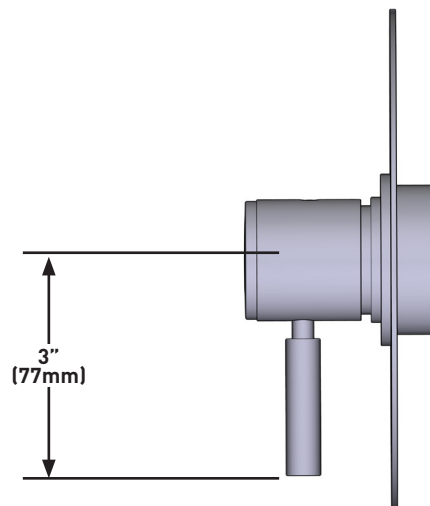

SPÉCIFICATIONS

DESCRIPTION

- Avec contrôle de la température seulement
- Soupape de plomberie brute vendue séparément
- Commander la soupape de plomberie brute thermostatique de ¾ po no 1005N
- Soupape(s) de contrôle du débit requise(s)

CERTIFICATIONS

- ASME A112.18.1

GARANTIE

- La plupart des produits ou pièces comprend des «garanties limitées» contre les défauts de fabrication. Pour les clients des États-Unis : veuillez consulter houseofrohl.com/support; Pour les clients du Canada : veuillez consulter houseofrohl.ca/support pour connaître les conditions complètes de la garantie des produits et finis.

RIU™

Garniture de soupape thermostatique de ¾ po, sans contrôle du débit

MODÈLES : TRU13W1LM

UPC®

For warranty or additional information, contact:

US Customers

U.S.A.
houseofrohl.com/support
1-800-777-9762

QUEBEC / MARITIMES / WESTERN CANADA
QUÉBEC / MARITIMES / OUEST CANADIEN
QUEBEC / MARITIMOS / CANADA OCCIDENTAL
houseofrohl.ca/support
1-866-473-8442

Canadian Customers

ONTARIO
houseofrohl.ca/support
1-800-287-5354

Riobel

PERRIN & ROWE®
LONDON

victoria ⊕ albert®

ROHL