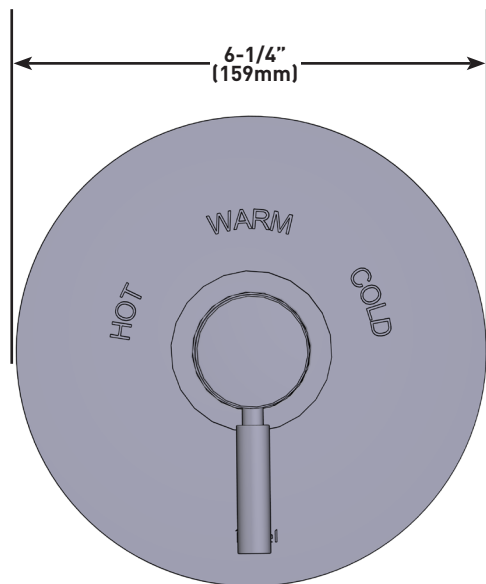

ESPECIFICACIONES

DESCRIPCIÓN

- Solo con control de temperatura
- La válvula se vende por separado
- Ordene la válvula termostática de 3/4" No 1005N
- Se requiere válvula con control(es) de volumen

ESTÁNDARES

- ASME A112.18.1

GARANTÍA

- La mayoría de los productos o piezas cuentan con "Garantías Limitadas" por defectos de fabricación. A los clientes en EE. UU. se les recomienda visitar houseofrohl.com/support y a los clientes en Canadá, houseofrohl.ca/support, para consultar las condiciones completas de la garantía de los productos y acabados.

RIU™

Moldura termostática de 3/4" sin control de volumen

MODELOS: TRU13W1LM

UPC®

For warranty or additional information, contact:

US Customers

U.S.A.
houseofrohl.com/support
1-800-777-9762

QUEBEC / MARITIMES / WESTERN CANADA
QUÉBEC / MARITIMOS / OUEST CANADIEN
QUEBEC / MARITIMOS / CANADA OCCIDENTAL
houseofrohl.ca/support
1-866-473-8442

Canadian Customers

ONTARIO
houseofrohl.ca/support
1-800-287-5354

Riobel

PERRIN & ROWE
LONDON

victoria ⊕ albert®

ROHL