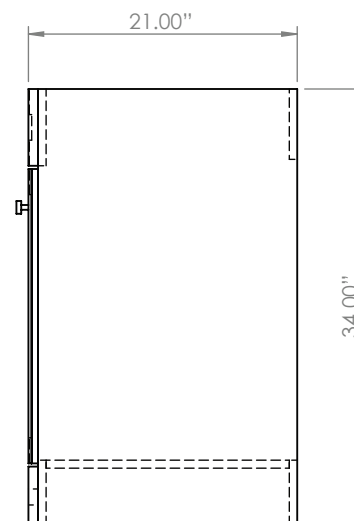

24" Vanity
Meuble-lavabo de 24 po
MXBV2421
MXGV2421
MXWV2421

www.ForemostBath.com

ST25228XXX
STE25228XXX

www.ForemostBath.com

HG25228XX