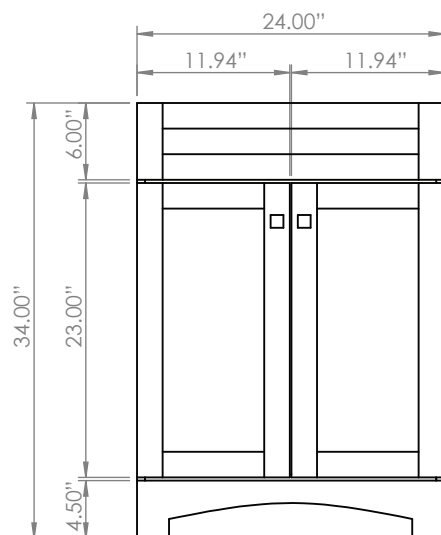

24" Vanity
Meuble-lavabo de 24 po
MXBV2421
MXGV2421
MXWV2421

www.ForemostBath.com

ST25228XXX
STE25228XXX

www.ForemostBath.com

HG25228XX