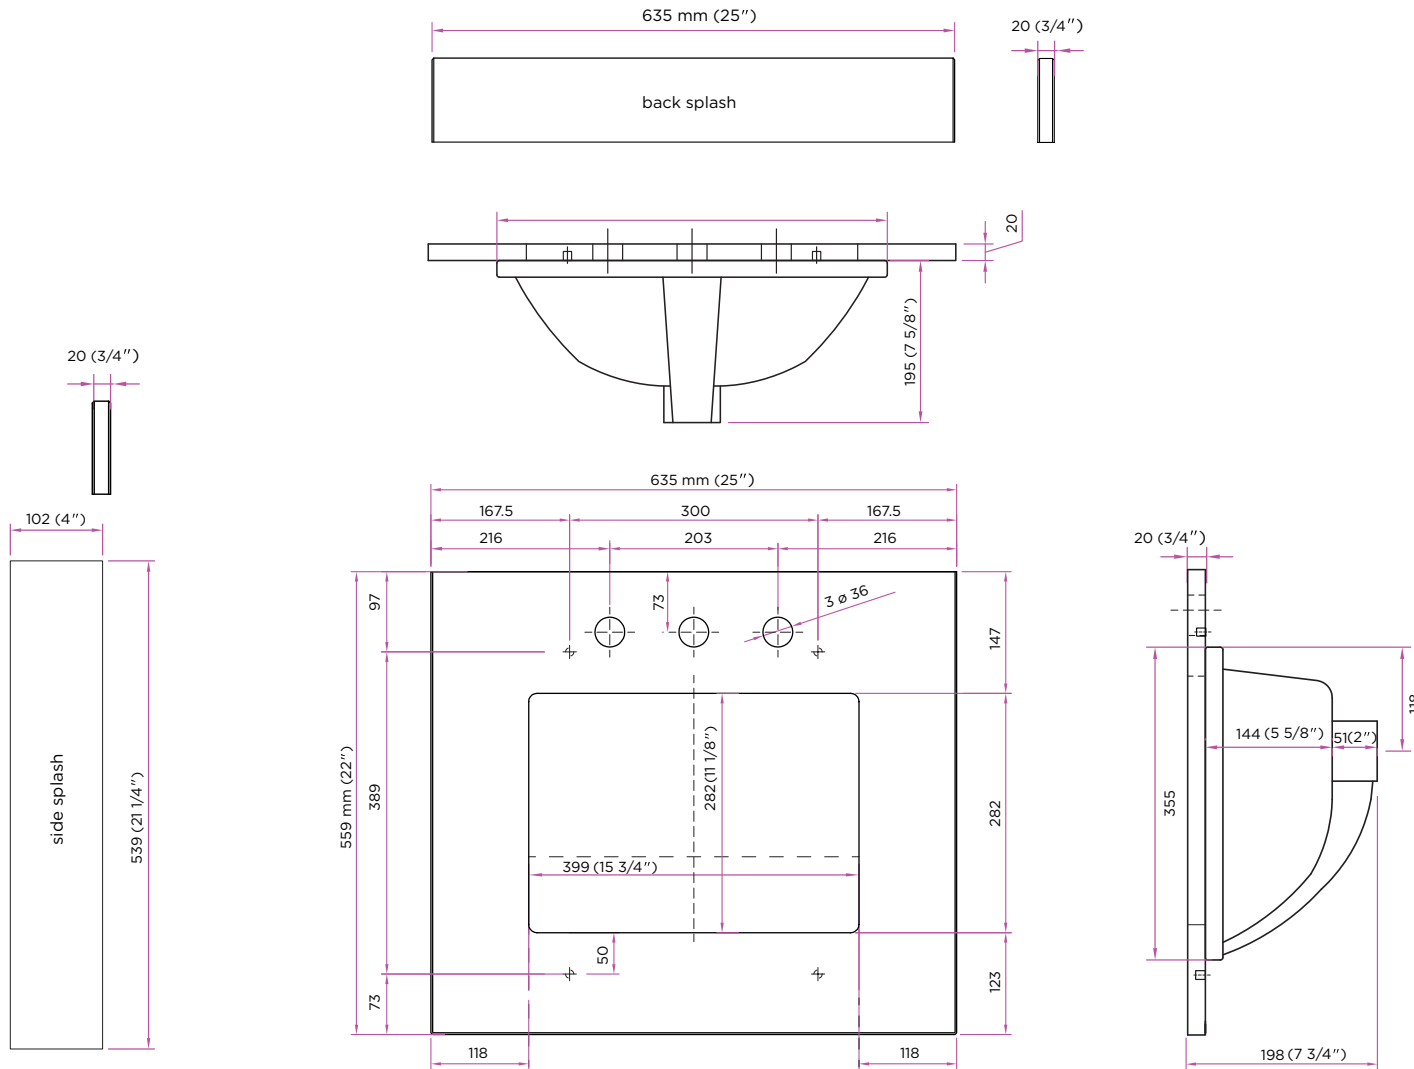

24" Vanity
Meuble-lavabo de 24 po
MXBV2421
MXGV2421
MXWV2421

www.ForemostBath.com

ST25228XXX
STE25228XXX

www.ForemostBath.com

HG25228XX