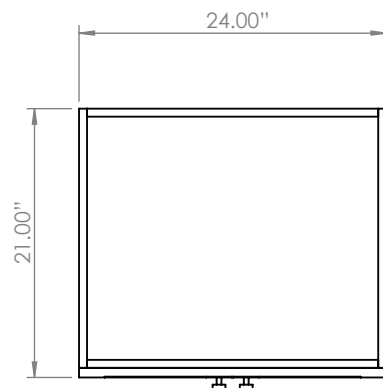

24" Vanity
Meuble-lavabo de 24 po
MXBV2421
MXGV2421
MXWV2421

www.ForemostBath.com

ST25228XXX
STE25228XXX

www.ForemostBath.com

HG25228XX