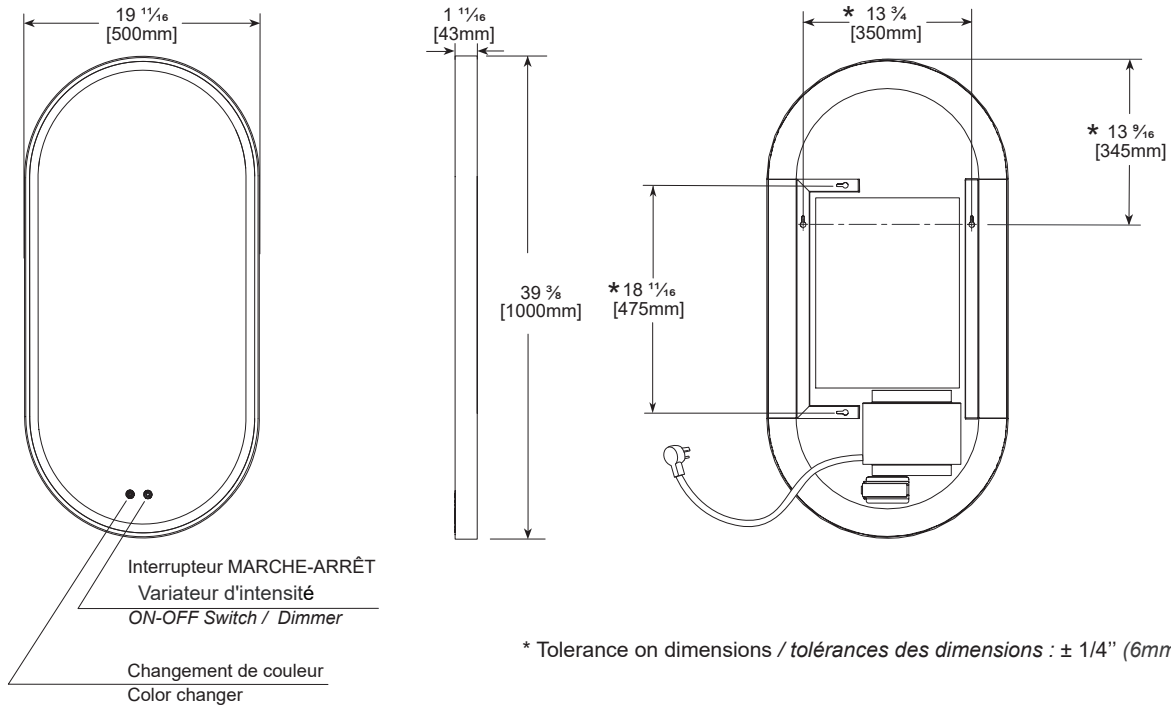

Model shown / Modèle présenté: MFMO2039-33

FEATURES / CARACTÉRISTIQUES

- Can be installed vertically or horizontally* / *Peut être installé verticalement ou horizontalement**
- Oblong shaped decorative metal frame available in Brushed Gold & Matte Black finishes / *Cadre décoratif en metal de forme oblongue disponible dans les finitions or brossé et noir mat*
- Energy-efficient LED lights with adjustable colour temperatures / *Éclairage DEL à haute efficacité énergétique*
- Defogger pad included / *Antibuée électrique inclus*
- 5mm copper-free mirror / *Miroir exempt de cuivre de 5 mm*
- Safety film backing / *Endos sécuritaire*
- ON-OFF touch switch with built-in dimmer / *Interrupteur tactile avec gradateur intégré*
- Touch button to navigate between pre-set light colour temperatures (2700K-4500K-6500K) / *Touche tactile pour naviguer entre un blanc chaud ou froid prédéfinie (2700K-4500K-6500K)*
- Lumens range from 0-720 lm / *Lumens de 0 à 720 lm*
- 53 watts / 53 watts
- Input 120V AC, 50/60hz / *Entrée 120V AC, 50/60hz*
- Installation with plug / *Installation avec prise*

ELECTRICAL BOX PLACEMENT / POSITION DE LA BOÎTE ÉLECTRIQUE

Model Modèle	A	B	C	D
MFMO2039-12	12" 305mm	17 5/16" 440mm	12" 305mm	3" 76mm
MFMO2039-33	12" 305mm	17 5/16" 440mm	12" 305mm	3" 76mm

Zone 1 - Recommended zone for junction box location reachable with 30" long wire.
 Zone 1 - Zone recommandée pour la position de la boîte électrique reliée par un câble principal de 30" de long.