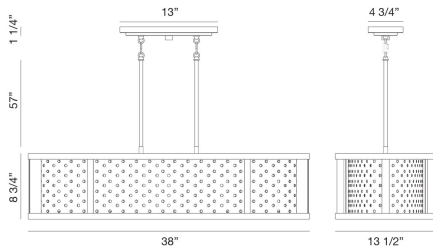

GRADO, 5 LT ISLAND PENDANT

PRODUCT DETAILS

No. / Non.	:	39417-015
Product Color / Couleur du produit	:	CHROME
Shade / Accent Colour / Ombre / Couleur d'accent	:	CHROME
Length / Longueur	:	38"
Width / Largeur	:	13.5"
Height / La taille	:	9"
Weight / Poids	:	32lbs

LIGHT SOURCE DETAILS

Number of Bulbs	:	5
Light Source	:	Incandescent
Light Source Type / Type de source lumineuse	:	B10
Input Voltage / Tension d'entrée	:	120V
Bulb Voltage / Tension de l'ampoule	:	120V
Socket Type / Type de prise	:	E12
Wattage	:	60W
Total Wattage / Puissance totale	:	300W
Bulb Included	:	No
Dimmable / Dimmable	:	Yes

Options Available

ITEM NO.	FINISH	SHADE
39417-015	CHROME	CHROME
39417-022	GOLD	GOLD

TECHNICAL DETAILS

Hanging Support Type / Type de support suspendu	:	ROD
Hanging Support Length / Longueur de support suspendu	:	57"
Canopy / Backplate Length / Canopée / Longueur Backplate	:	13"
Canopy / Backplate Height / Canopée / Hauteur Backplate	:	1.25"
Canopy / Backplate Width / Canopée / Largeur Backplate	:	4.75"