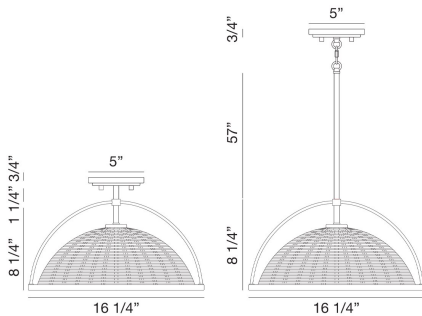

CELESTE, 3 LT SEMIFLUSH

PRODUCT DETAILS

No. / Non.	:	39349-019
Product Color / Couleur du produit	:	CHROME
Shade / Accent Colour / Ombre / Couleur d'accent	:	CHROME
Diameter	:	16"
Height / La taille	:	10.5"
Weight / Poids	:	5lbs

LIGHT SOURCE DETAILS

Number of Bulbs	:	1
Light Source	:	Incandescent
Light Source Type / Type de source lumineuse	:	A19
Input Voltage / Tension d'entrée	:	120V
Bulb Voltage / Tension de l'ampoule	:	120V
Socket Type / Type de prise	:	E26
Wattage	:	60W
Total Wattage / Puissance totale	:	60W
Bulb Included	:	No
Dimmable / Dimmable	:	Yes

Options Available

ITEM NO.	FINISH	SHADE
39349-019	CHROME	CHROME
39349-026	BRONZE	BRONZE

TECHNICAL DETAILS

Canopy / Backplate Height / Canopée / Hauteur	:	0.75"
Backplate	:	
Canopy / Backplate Dia.	:	5"

PROJECT INFORMATION