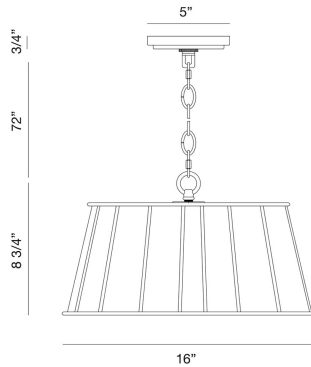

ADELAIDE, 3 LIGHT PENDANT

PRODUCT DETAILS

No. / Non.	:	38272-011
Product Color / Couleur du produit	:	MATTE BLACK
Product Material / Matériau du produit	:	METAL
Shade / Accent Colour / Ombre / Couleur d'accent	:	WHITE FABRIC
Shade / Accent Material / Ombre / Matériel d'accent	:	FABRIC
Diameter	:	16"
Height / La taille	:	8.75"
Weight / Poids	:	5.8lbs

LIGHT SOURCE DETAILS

Number of Bulbs	:	3
Light Source	:	Incandescent
Light Source Type / Type de source lumineuse	:	B10
Input Voltage / Tension d'entrée	:	120V
Bulb Voltage / Tension de l'ampoule	:	120V
Socket Type / Type de prise	:	E12
Wattage	:	60W
Total Wattage / Puissance totale	:	180W
Bulb Included	:	No
Dimmable / Dimmable	:	Yes

Options Available

ITEM NO.	FINISH	SHADE
38272-011	MATTE BLACK	WHITE FABRIC

TECHNICAL DETAILS

Hanging Support Type / Type de support suspendu	:	CHAIN
Hanging Support Length / Longueur de support suspendu	:	72"
Canopy / Backplate Height / Canopée / Hauteur Backplate	:	5"
Canopy / Backplate Dia.	:	0.75"
Location	:	DRY
Approval	:	