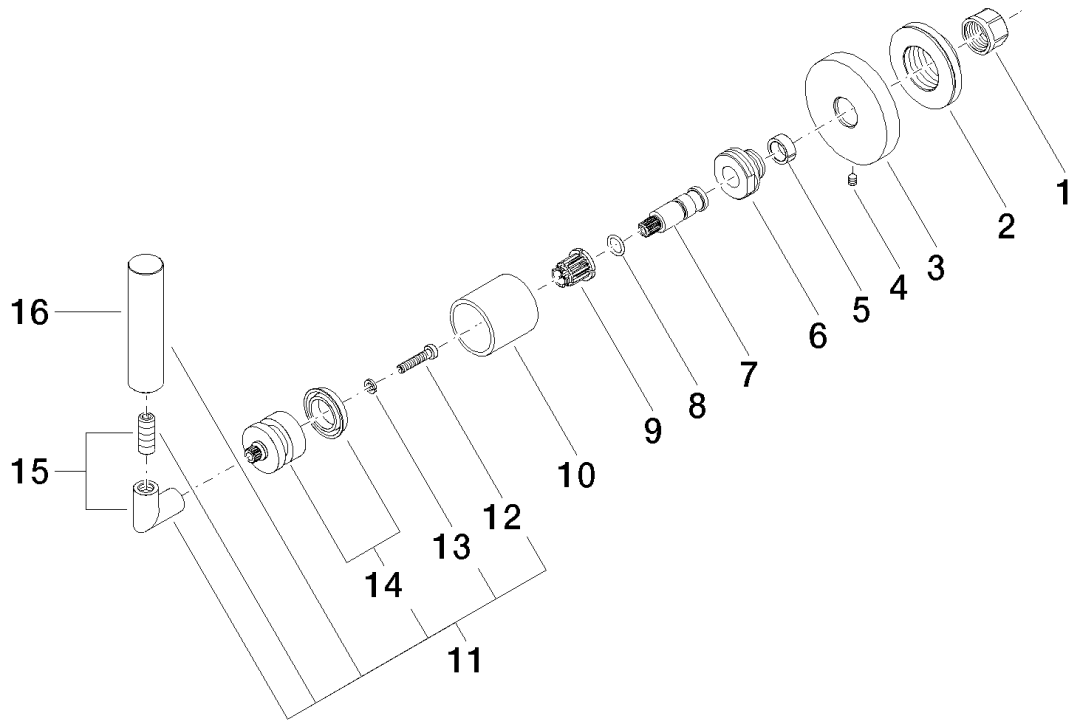

Exploded assembly drawing

Order quantity

No.	Article number	Name	Installation quantity
1	09233002390	nut	1
2	09210210890	disc	1
3	092789108ff	rosette	1
4	09311100790	pin	1
5	09141502090	ring	1
6	09240500290	nipple	1
7	09290602290	spindle	1
8	09141006090	seal	1
9	09121200290	fixing cap	1
10	092102144ff	sleeve	1
11	04208805200ff	handle	1
12	09303007590	screw	1
13	09301102990	disc	1
14	90121200700ff	base	1
15	04182002200ff	angle	1
16	092088052ff	handle	1