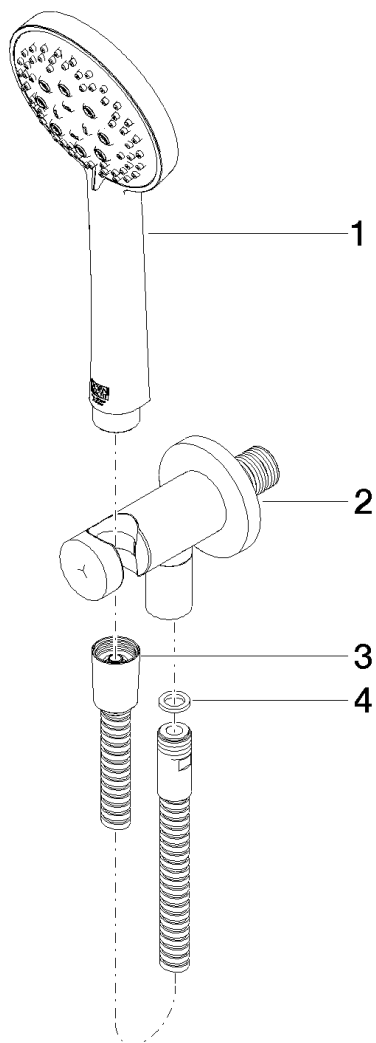

**Meta.02 Schlauchbrausegarnitur für Wandmontage 1/2"**  
Artikelnummer: 27803660

**Explosionszeichnung**

## Meta.02 Schlauchbrausegarnitur für Wandmontage 1/2"

Artikelnummer: 27803660

### Bestellmenge

Nr.	Artikelnummer	Benennung	Verbaumenge
1	28014979ff	Brause	1
2	28490660ff	Anschluss	1
3	093002072ff	Schlauch	1
4	09142002690	Dichtung	1

**Durchflussdiagramm**