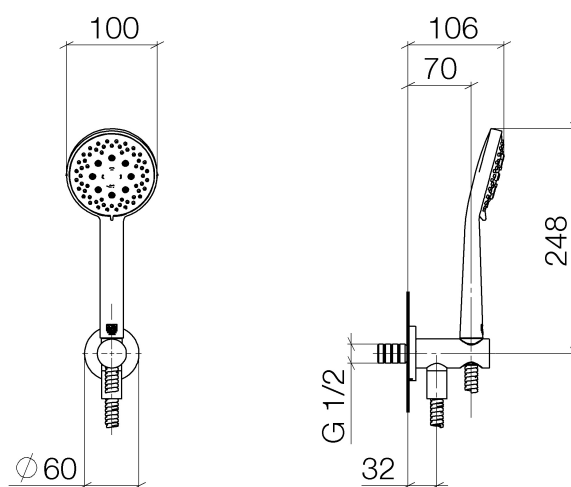

**Meta.02 Schlauchbrausegarnitur für Wandmontage 1/2"**  
Artikelnummer: 27803660

**Explosionszeichnung**

## Meta.02 Schlauchbrausegarnitur für Wandmontage 1/2"

Artikelnummer: 27803660

### Bestellmenge

Nr.	Artikelnummer	Benennung	Verbaumenge
1	28014979ff	Brause	1
2	28490660ff	Anschluss	1
3	093002072ff	Schlauch	1
4	09142002690	Dichtung	1

**Durchflussdiagramm**