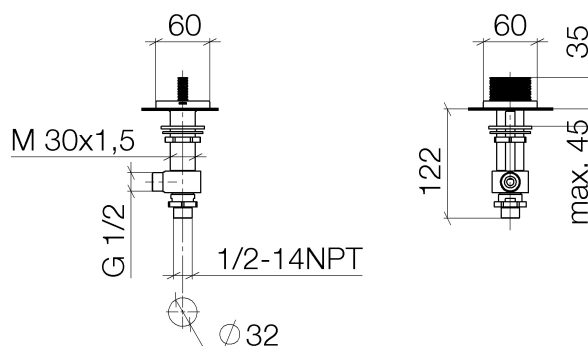

### Produktspezifikationen

- Bohrungsdurchmesser 32 mm
- Rosette 60 x 60 mm

### Oberflächen

- chrom 20002705-00
- platin matt 20002705-06

**Explosionszeichnung**

**Bestellmenge**

<b>Nr.</b>	<b>Artikelnummer</b>	<b>Benennung</b>	<b>Verbaumenge</b>
1	90207005304ff	Griff	1
3	9090031330090	Oberteil	1
3	0417110453390	Seitenteil	1
4	0423100327890	Befestigungssatz	1
5	0417110231090	Verteiler	1
6	09301105990	Scheibe	1
7	09231001290	Mutter	1