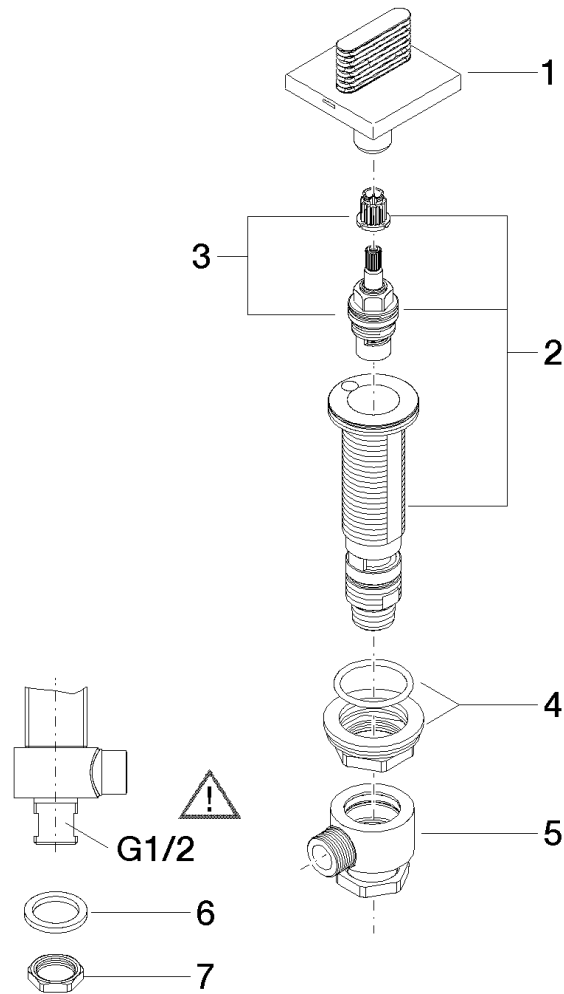

### Produktspezifikationen

- Bohrungsdurchmesser 32 mm
- Rosette 60 x 60 mm

### Oberflächen

- chrom 20002705-00
- platin matt 20002705-06

**Explosionszeichnung**

**Bestellmenge**

<b>Nr.</b>	<b>Artikelnummer</b>	<b>Benennung</b>	<b>Verbaumenge</b>
1	90207005304ff	Griff	1
3	9090031330090	Oberteil	1
3	0417110453390	Seitenteil	1
4	0423100327890	Befestigungssatz	1
5	0417110231090	Verteiler	1
6	09301105990	Scheibe	1
7	09231001290	Mutter	1

### Durchflussdiagramm