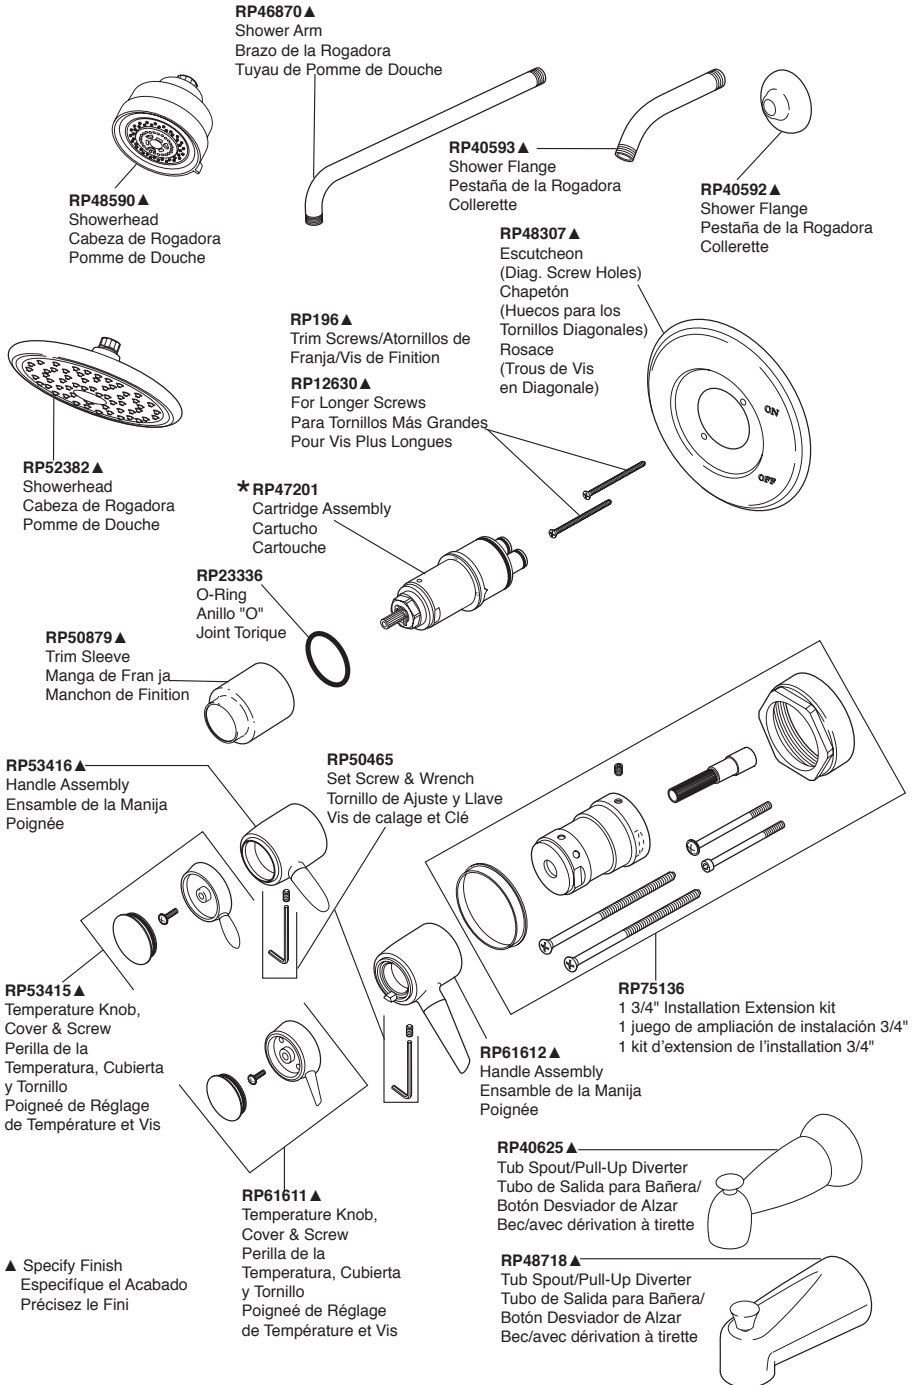

T17T085, T17T285, & T17T485 Models / Modelos / Modèles