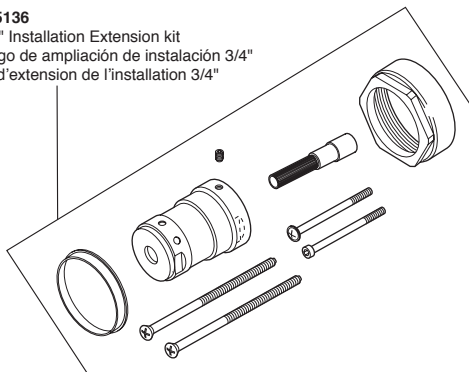

RP75136
1 3/4" Installation Extension kit
1 juego de ampliación de instalación 3/4"
1 kit d'extension de l'installation 3/4"

RP50465
Set Screw &
Wrench
Tornillo de
Ajuste y Llave
Vis de calage
et Clé

RP53419 ▲
Tub Spout/Pull-Up Diverter
Tubo de Salida para Bañera/
Botón Desviador de Alzar
Bec/avec dérivation à tirette

▲ Specify Finish
Especifique el Acabado
Précisez le Fini