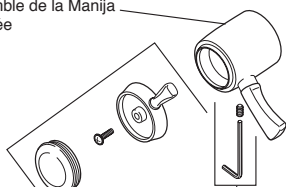

**RP196 ▲**

**RP12630 ▲**  
For Longer Screws  
Para Tornillos Más Grandes  
Pour Vis Plus Longues

**★RP47201**  
Cartridge Assembly  
Cartucho  
Cartouche

**RP50879 ▲**  
Trim Sleeve  
Manga de Fran ja  
Manchon de Finition

**RP75136**  
1 3/4" Installation Extension kit  
1 juego de ampliación de instalación 3/4"  
1 kit d'extension de l'installation 3/4"

**RP23336**  
O-Ring  
Anillo "O"  
Joint Torique

**RP61275 ▲**  
Handle Assembly  
Ensamble de la Manija  
Poignée