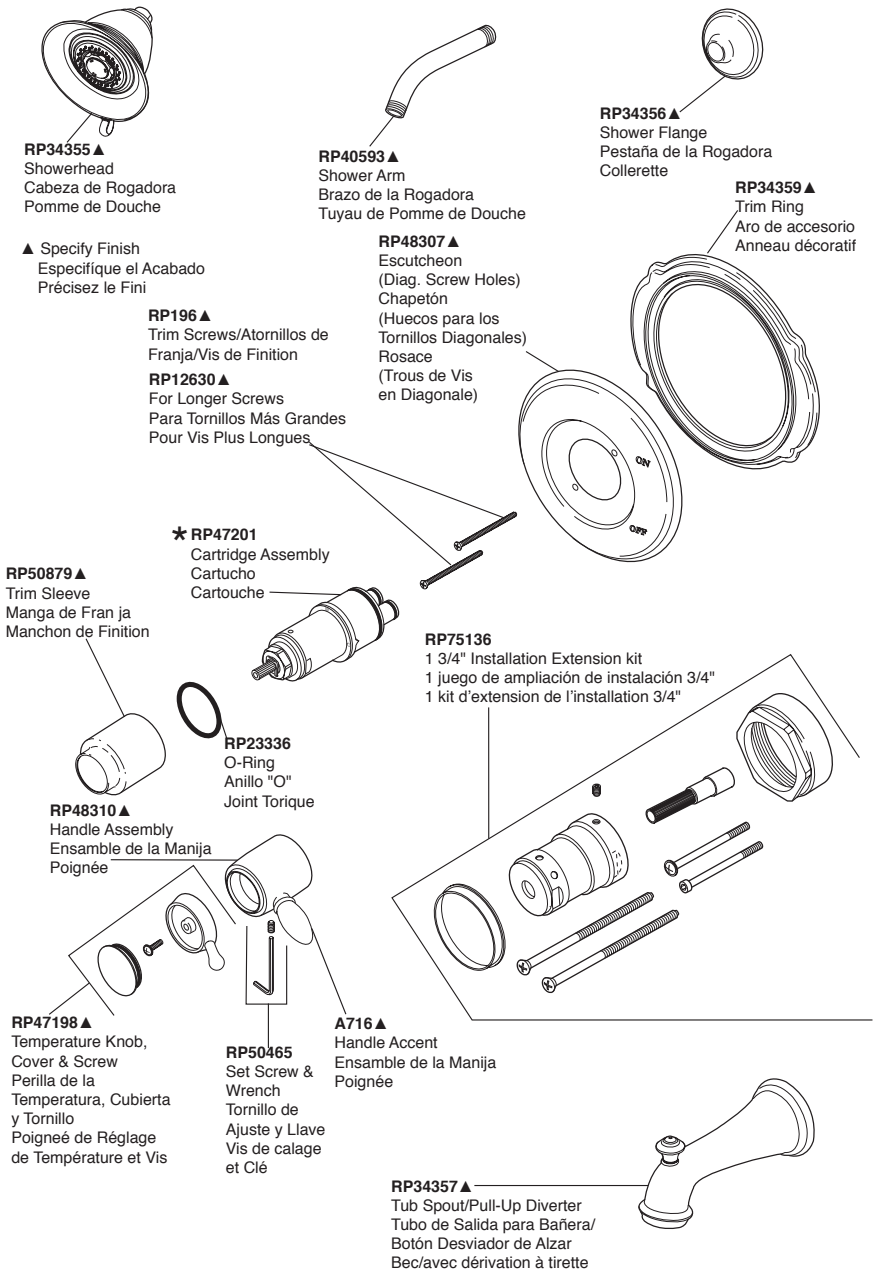

T17T055, T17T255 & T17T455 Models / Modelos / Modèles