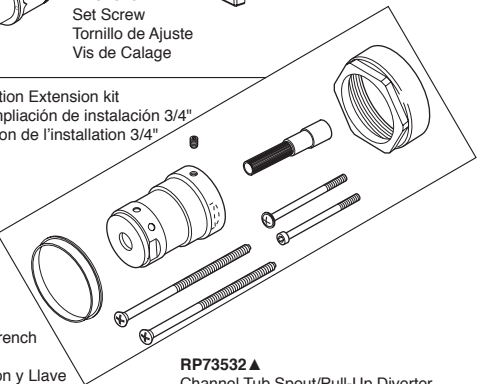

RP51019
Set Screw
Tornillo de Ajuste
Vis de Calage

RP75136
1 3/4" Installation Extension kit
1 juego de ampliación de instalación 3/4"
1 kit d'extension de l'installation 3/4"

RP52384 ▲
Set Screw
Button & Wrench
Tornillo de
Ajuste, Botón y Llave
Vis de calage,
Bouton et Clé

RP73532 ▲
Channel Tub Spout/Pull-Up Diverter
Tubo de Salida para Bañera/
Botón Desviador de Alzar
Bec/avec dérivation à tirette