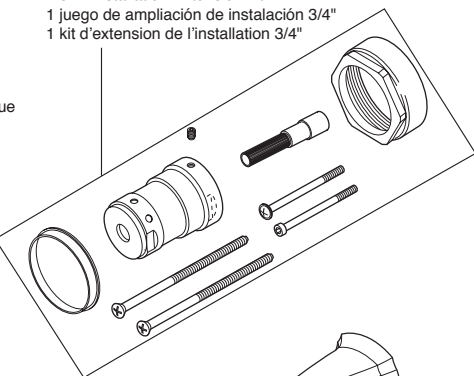

RP75136
1 3/4" Installation Extension kit
1 juego de ampliación de instalación 3/4"
1 kit d'extension de l'installation 3/4"

RP54863 ▲
Tub Spout/Pull-Up Diverter
Tubo de Salida para Bañera/
Botón Desviador de Alzar
Bec/avec dérivation à tirette